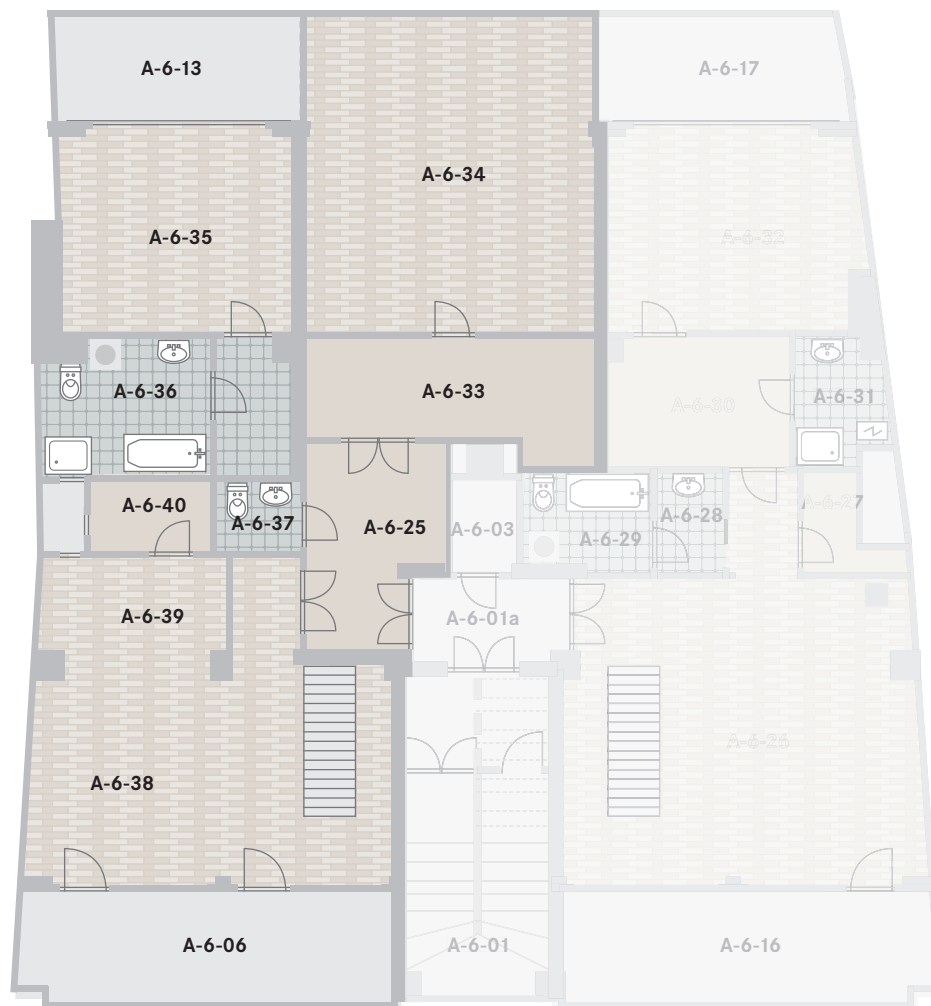

BUDOVA B (STŘECHA)

BUDOVA A

**LEGENDA MÍSTNOSTÍ**

OZNAČENÍ	NÁZEV MÍSTNOSTI	PLOCHA (m <sup>2</sup> )
A-6-01	SCHODIŠTĚ A CHOTBA	13,57
A-6-02	CHOTBA	4,22
A-6-03	VÝTAH	–
A-6-04	BALKON	13,31
A-6-13	BALKON	8,14
A-6-25	PŘEDSÍŇ	7,84
A-6-33	PŘEDSÍŇ	9,67
A-6-34	POKOJ	30,07
A-6-35	LOŽNICE	14,93
A-6-36	KOUPELNA	6,11
A-6-37	WC	1,66
A-6-38	JÍDELNA	27,85
A-6-39	KUCHYŇ	5,44
A-6-40	SPÍŽ	2,43
		<b>127,45</b>