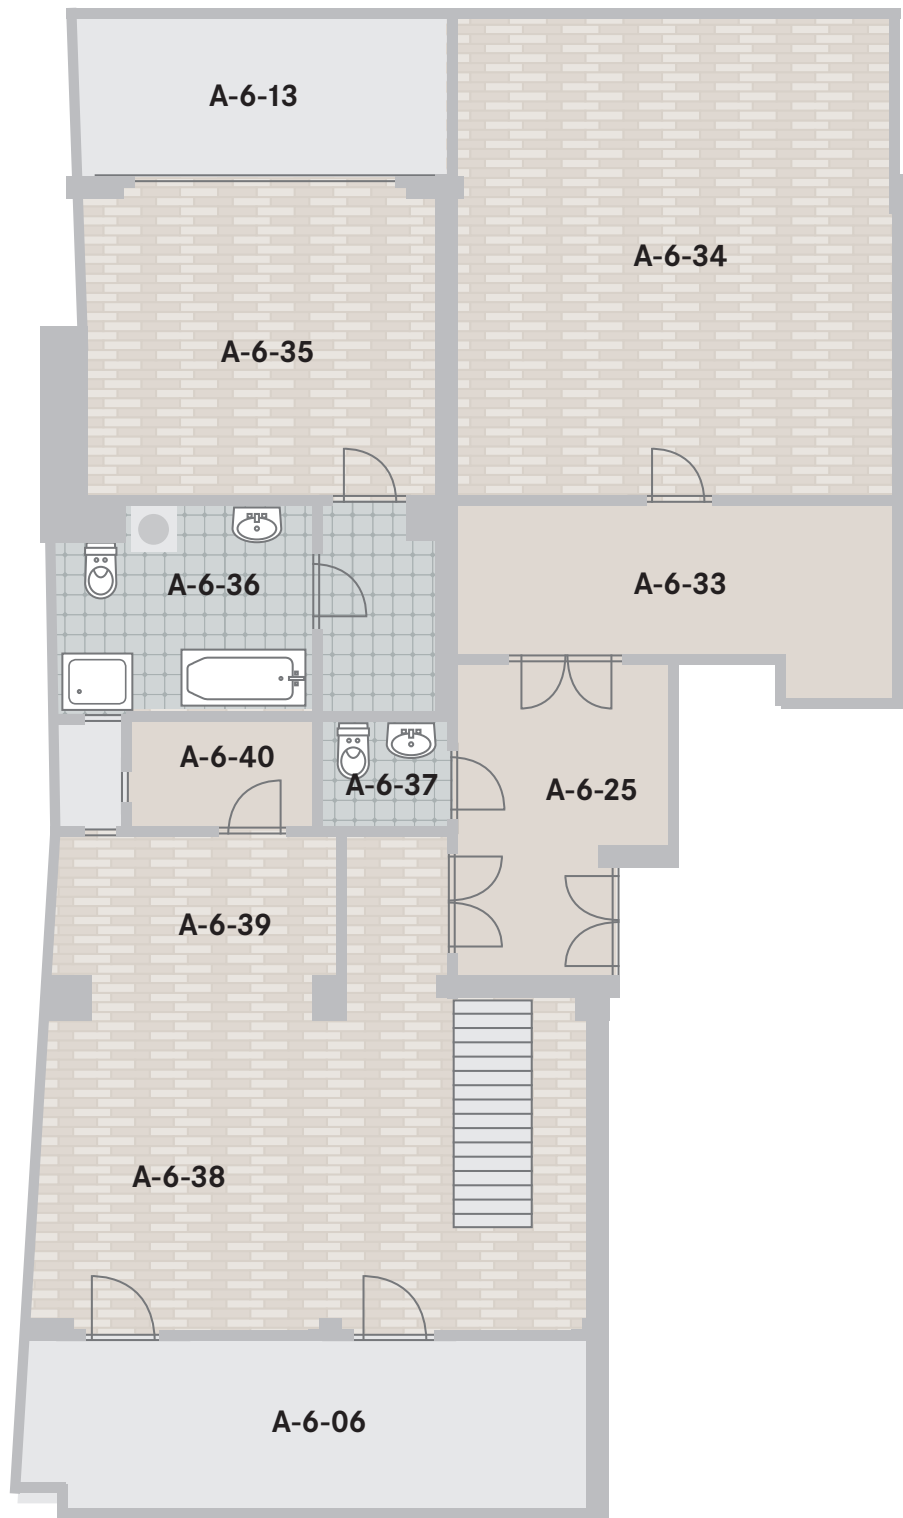

BUDOVA B (STŘECHA)

BUDOVA A

**LEGENDA MÍSTNOSTÍ**

OZNAČENÍ	NÁZEV MÍSTNOSTI	PLOCHA (m <sup>2</sup> )
A-6-01	SCHODIŠTĚ A CHOTBA	13,57
A-6-02	CHOTBA	4,22
A-6-03	VÝTAH	–
A-6-04	BALKON	13,31
A-6-13	BALKON	8,14
A-6-25	PŘEDSÍŇ	7,84
A-6-33	PŘEDSÍŇ	9,67
A-6-34	POKOJ	30,07
A-6-35	LOŽNICE	14,93
A-6-36	KOUPELNA	6,11
A-6-37	WC	1,66
A-6-38	JÍDELNA	27,85
A-6-39	KUCHYŇ	5,44
A-6-40	SPÍŽ	2,43
		<b>127,45</b>