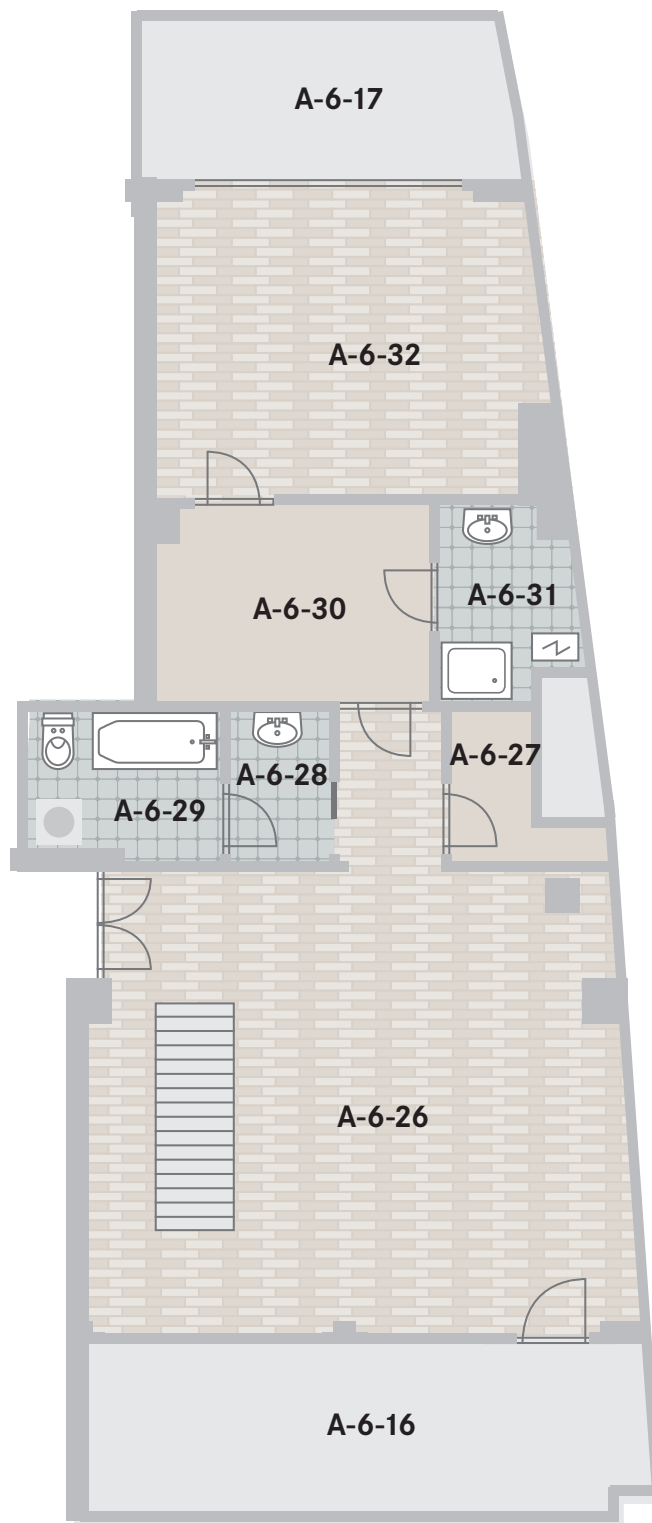

BUDOVA B (STŘECHA)

BUDOVA A

## LEGENDA MÍSTNOSTÍ

OZNAČENÍ	NÁZEV MÍSTNOSTI	PLOCHA (m <sup>2</sup> )
A-6-16	BALKON	13,28
A-6-17	BALKON	8,10
A-6-28	UMÝVÁRNA	2,08
A-6-29	KOUPELNA + WC	3,71
A-6-30	PŘEDSÍŇ	7,22
A-6-31	KOUPELNA	2,87
A-6-32	LOŽNICE	16,71
		<b>92,31</b>

**BUDOVA A 6 NP BYT 18**